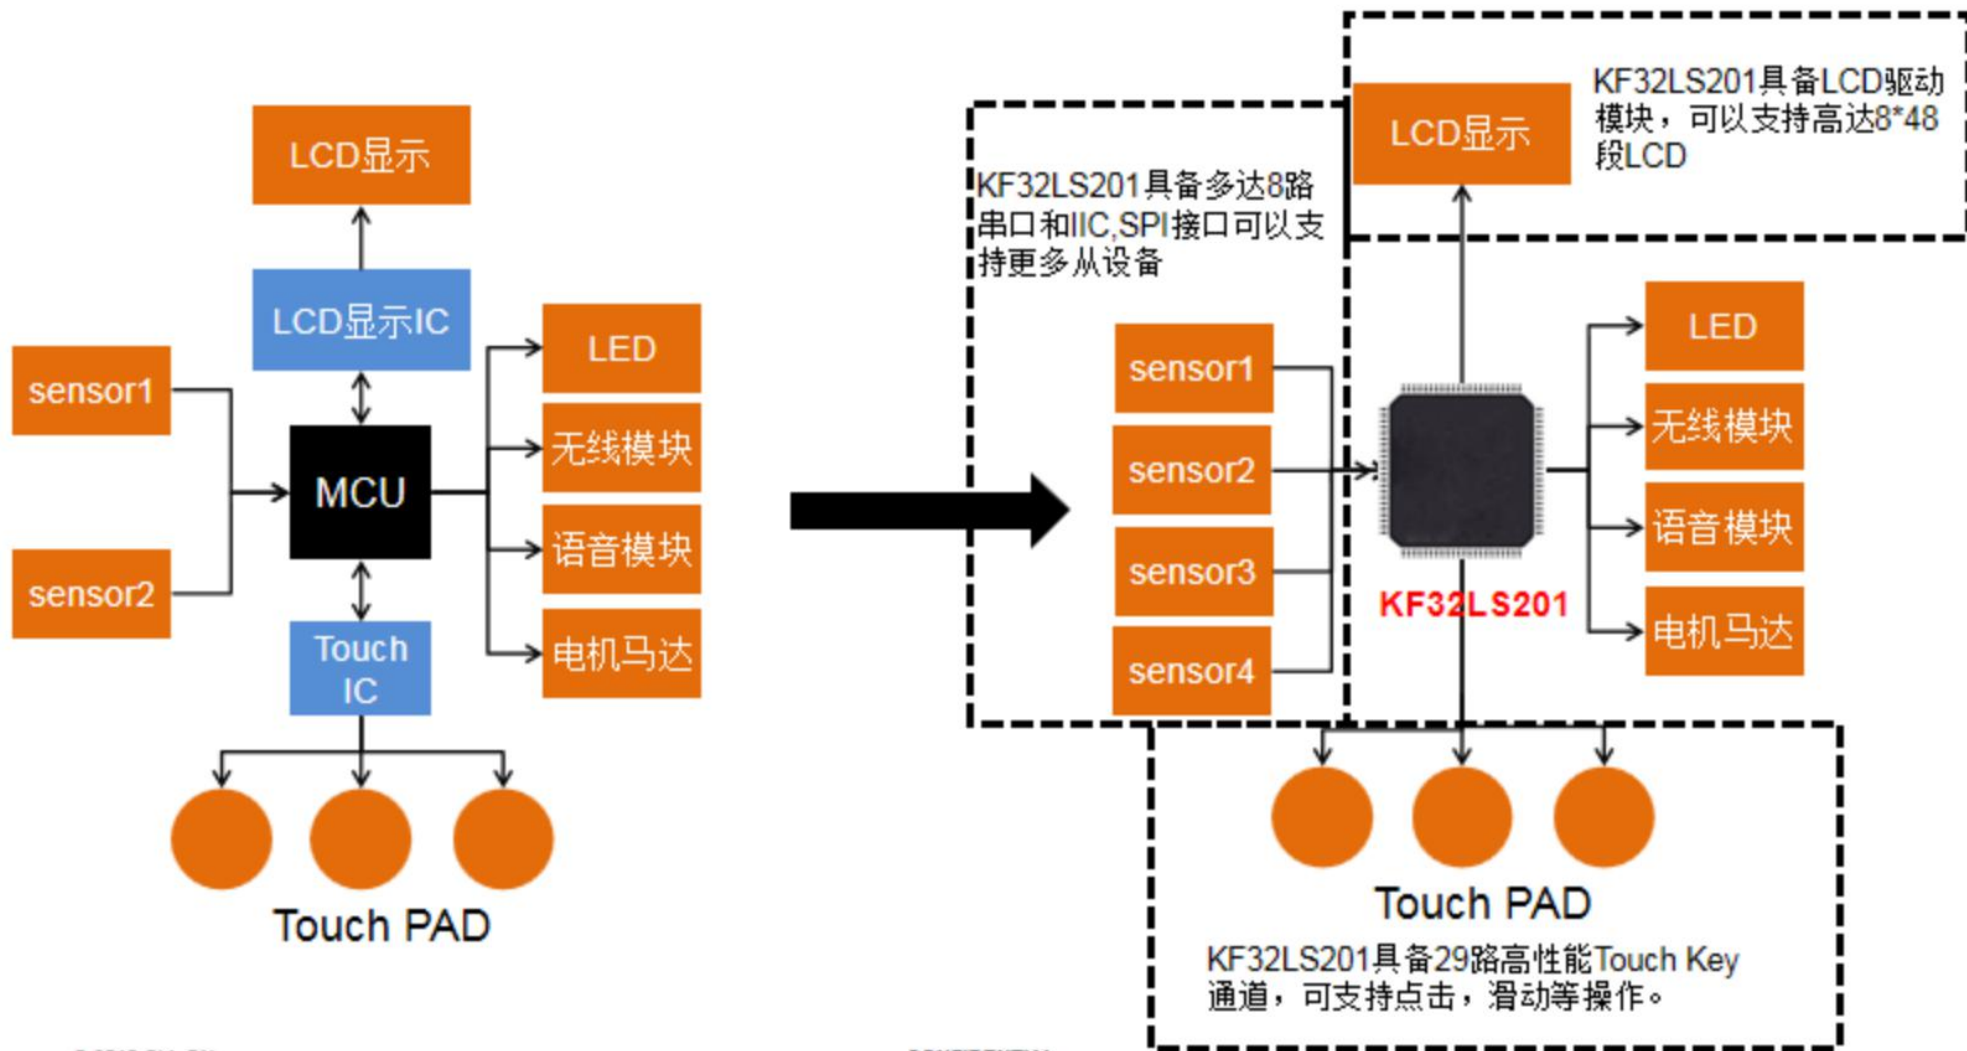

智能锁介绍

➤ 新开锁方式

➤ 安全性更高

➤ 开锁更快捷

➤ 管理更便捷

➤ 产品更耐用

常见智能锁方案

应用场景：公寓，酒店，家用

新型智能锁方案

增加无线组网功能和新的生物识别技术，主要应用场景：远程管理，商用和高端家用

智能锁解决方案I

智能锁解决方案II

提供指纹算法，无需采购指纹模组，直接使用指纹sensor

MCU集成触摸按键功能，DAC驱动运放发音，无需采购语音芯片，触摸按键芯片

门锁未来产品规划

高端门锁市场

MCU集成蓝牙，提供更高集成度的单SOC解决方案

通用门锁市场

提供极具性价比产品SOC方案