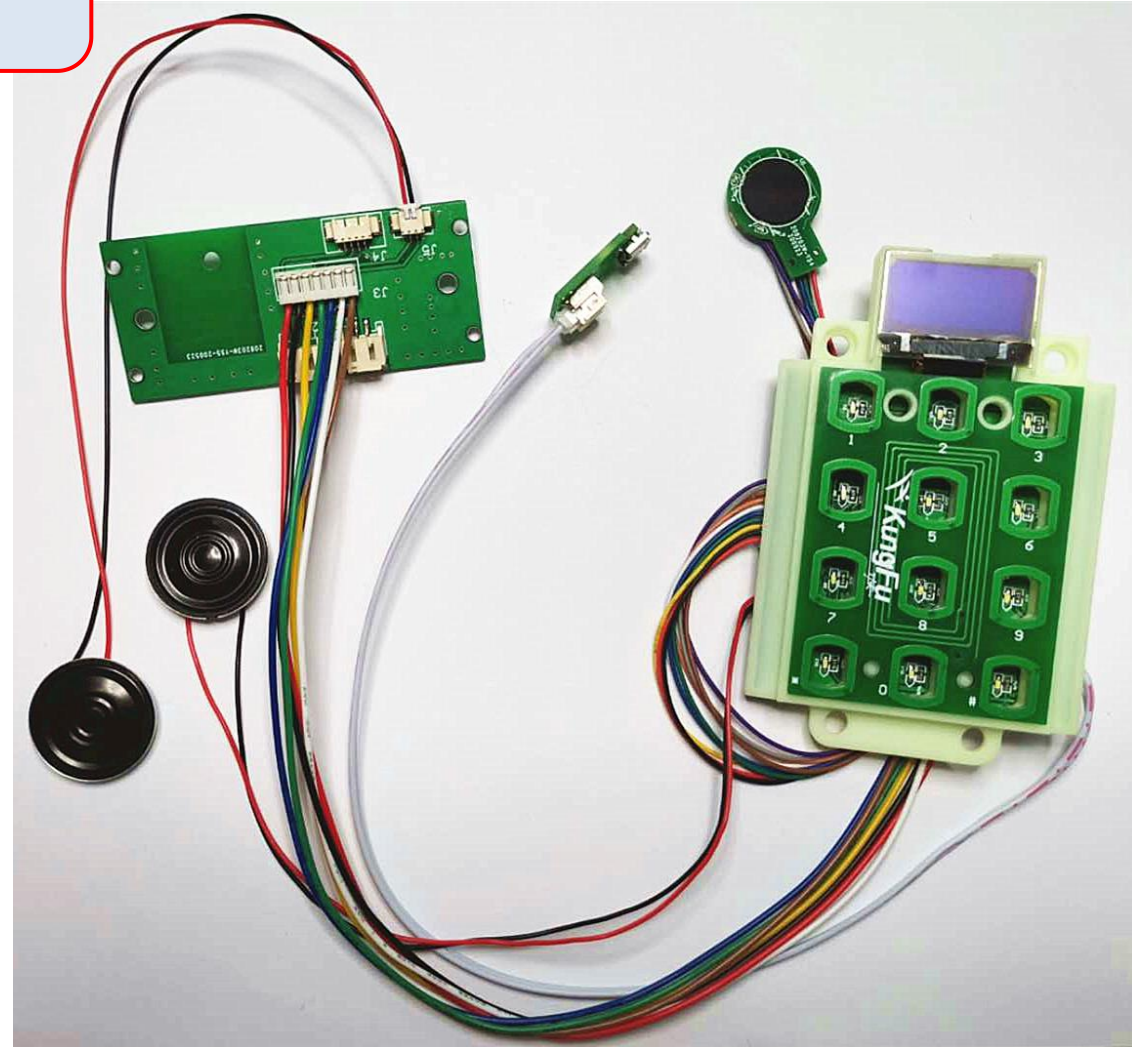

新型智能锁方案

增加无线组网功能和新的生物识别技术，主要应用场景：远程管理，商用和高端家用

智能锁解决方案I

智能锁解决方案II

提供指纹算法，无需采购指纹模组，直接使用指纹sensor

MCU集成触摸按键功能，DAC驱动运放发音，无需采购语音芯片，触摸按键芯片

门锁未来产品规划

高端门锁市场

MCU集成蓝牙，提供更高集成度的单SOC解决方案

通用门锁市场

提供极具性价比产品SOC方案