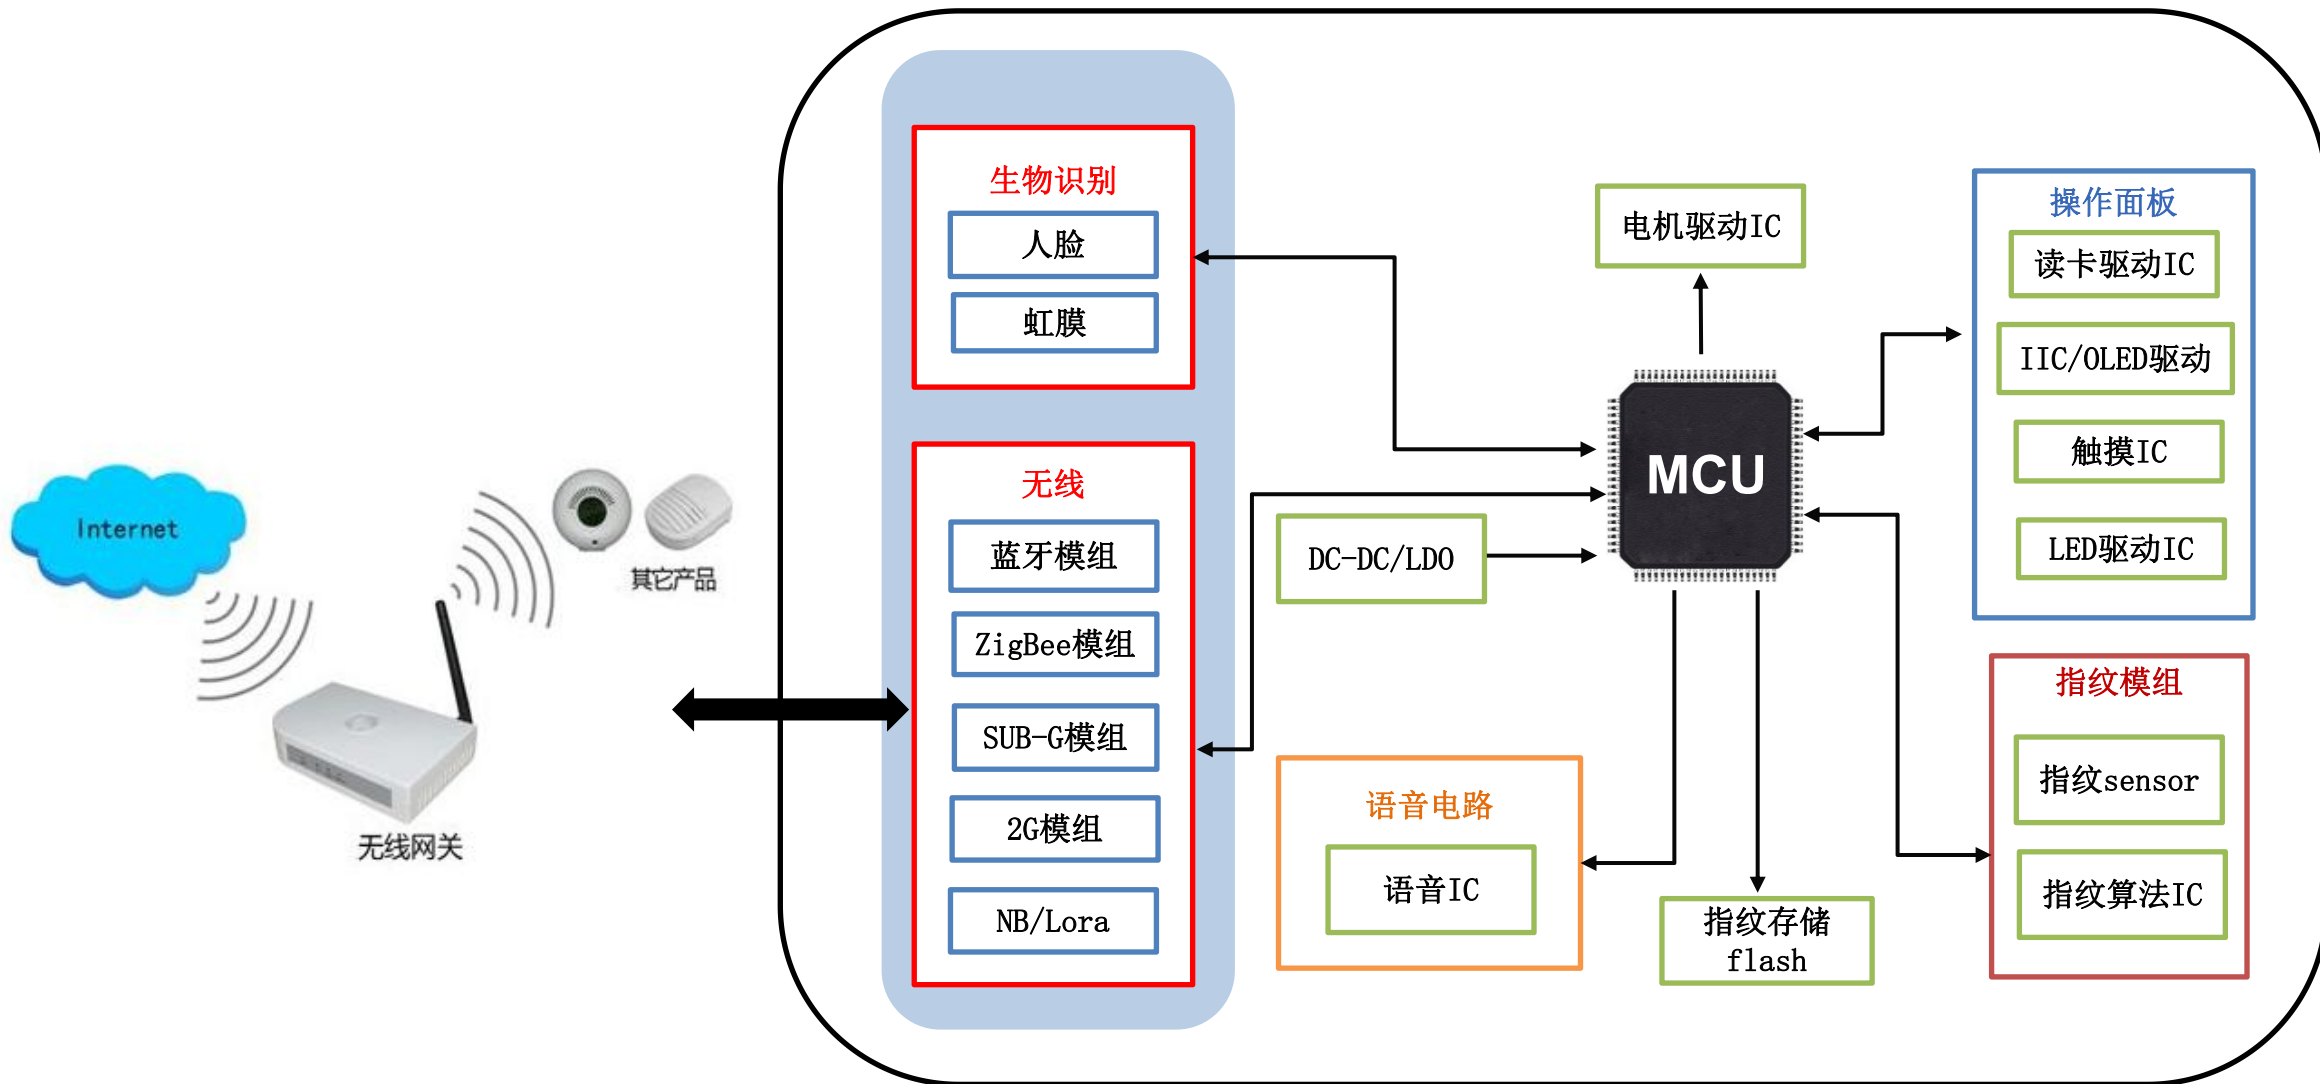

智能锁介绍

➤ 新开锁方式

➤ 安全性更高

➤ 开锁更快捷

➤ 管理更便捷

➤ 产品更耐用

常见智能锁方案

应用场景：公寓，酒店，家用

新型智能锁方案

增加无线组网功能和新的生物识别技术，主要应用场景：远程管理，商用和高端家用

智能锁解决方案I

智能锁解决方案II

提供指纹算法，无需采购指纹模组，直接使用指纹sensor

MCU集成触摸按键功能，DAC驱动运放发音，无需采购语音芯片，触摸按键芯片

门锁未来产品规划

高端门锁市场

MCU集成蓝牙，提供更高集成度的单SOC解决方案

通用门锁市场

提供极具性价比产品SOC方案