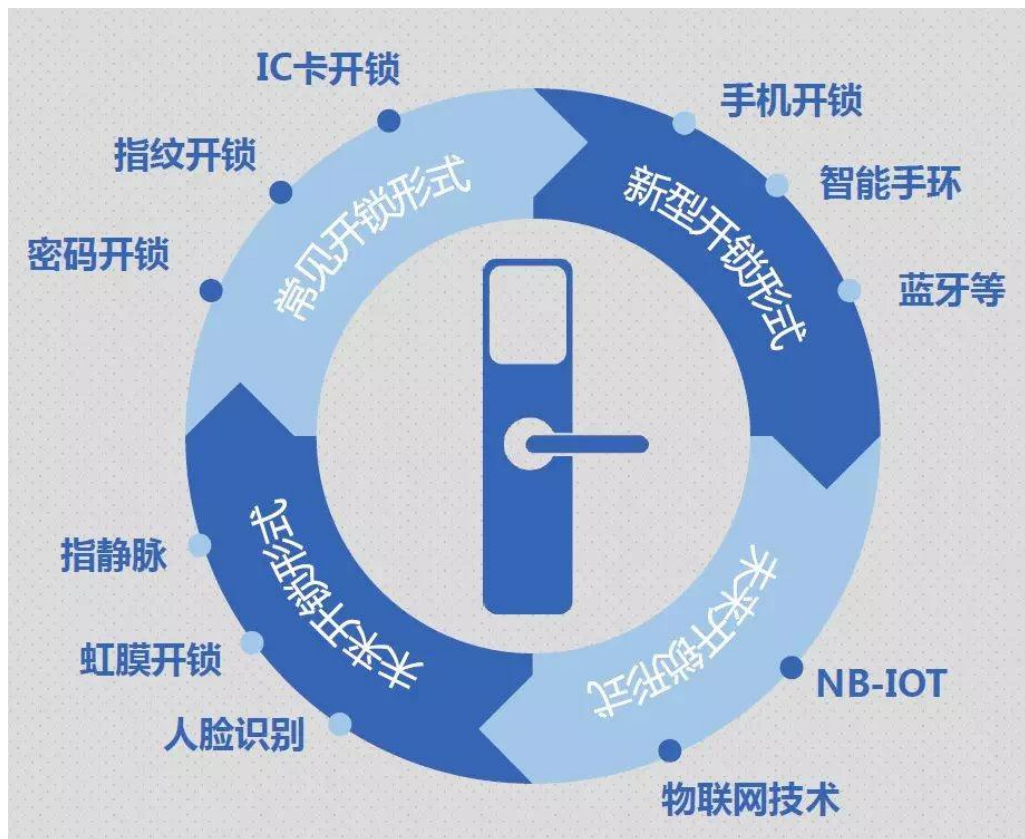

智能锁介绍

➤ 新开锁方式

➤ 安全性更高

➤ 开锁更快捷

➤ 管理更便捷

➤ 产品更耐用

常见智能锁方案

应用场景：公寓，酒店，家用

新型智能锁方案

增加无线组网功能和新的生物识别技术，主要应用场景：远程管理，商用和高端家用

智能锁解决方案I

智能锁解决方案II

提供指纹算法，无需采购指纹模组，直接使用指纹sensor

MCU集成触摸按键功能，DAC驱动运放发音，无需采购语音芯片，触摸按键芯片

门锁未来产品规划

高端门锁市场

MCU集成蓝牙，提供更高集成度的单SOC解决方案

通用门锁市场

提供极具性价比产品SOC方案