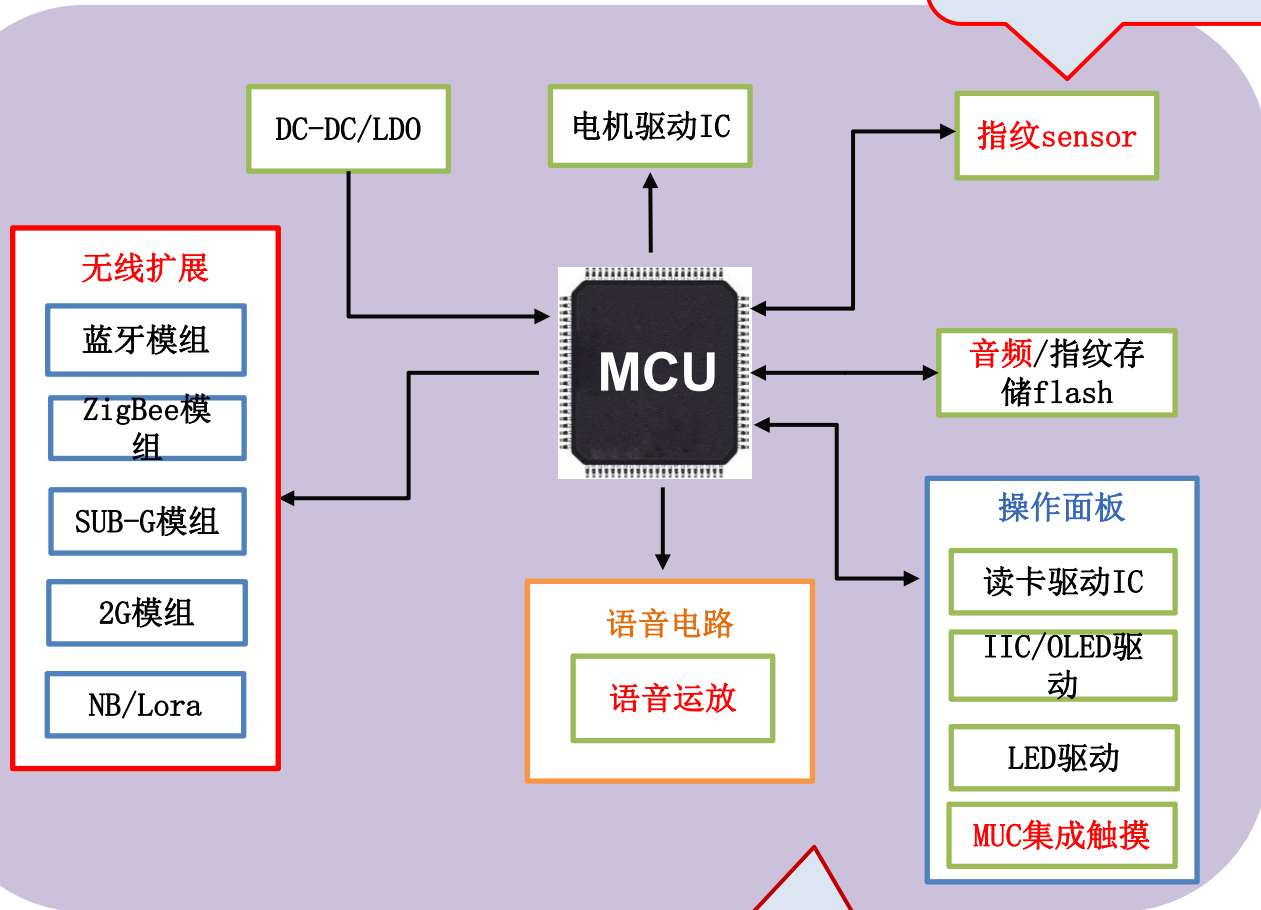

新型智能锁方案

增加无线组网功能和新的生物识别技术，主要应用场景：远程管理，商用和高端家用

智能锁解决方案I

智能锁解决方案II

提供指纹算法，无需采购指纹模组，直接使用指纹sensor

MCU集成触摸按键功能，DAC驱动运放发音，无需采购语音芯片，触摸按键芯片

门锁未来产品规划

高端门锁市场

MCU集成蓝牙，提供更高集成度的单SOC解决方案

通用门锁市场

提供极具性价比产品SOC方案