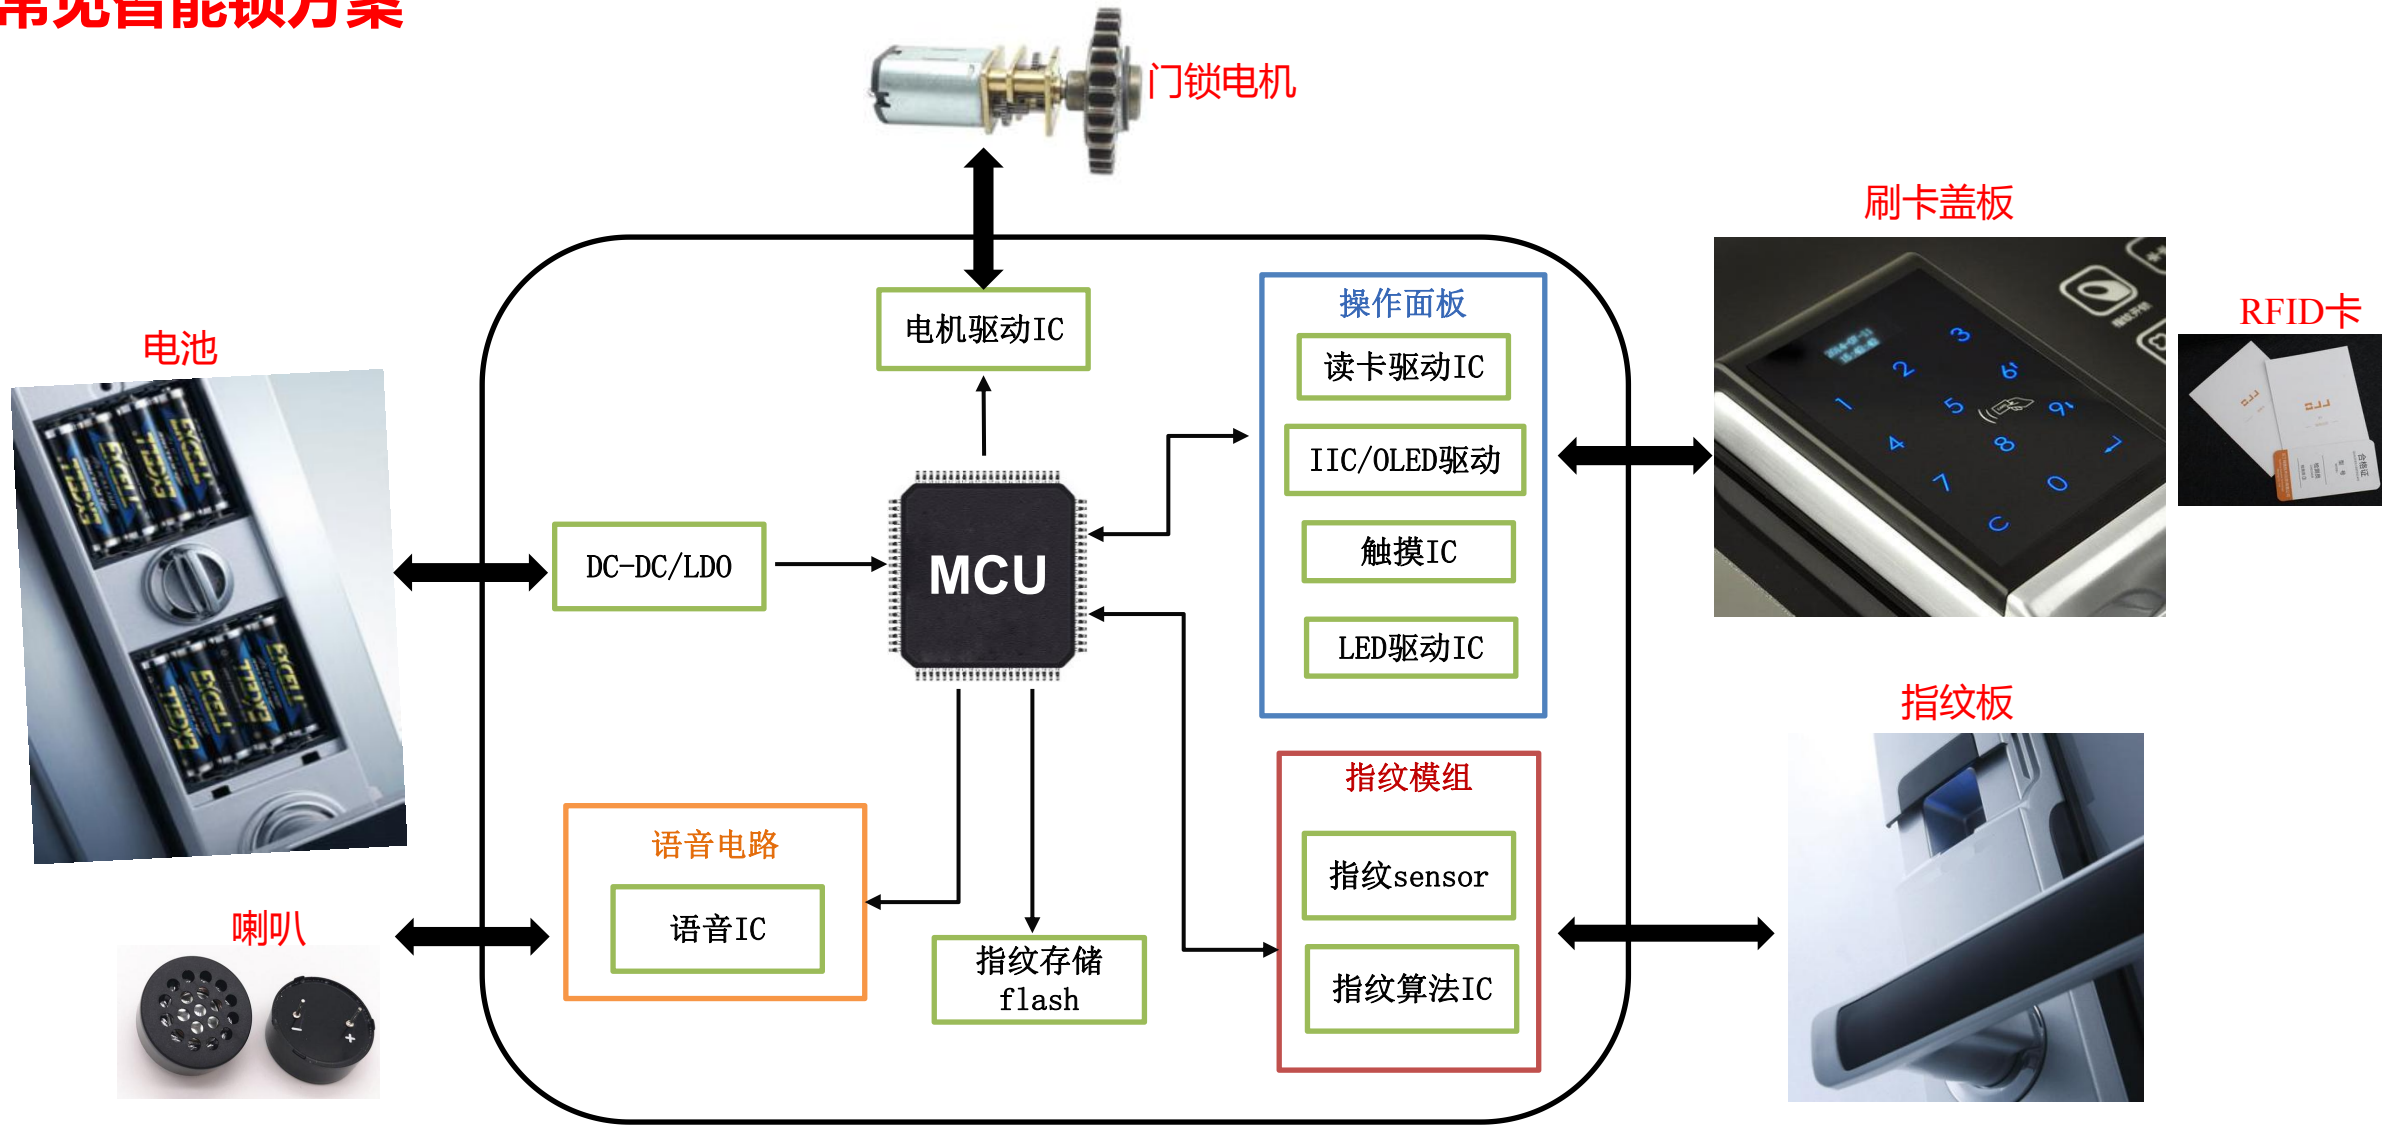

智能锁介绍

➤ 新开锁方式

➤ 安全性更高

➤ 开锁更快捷

➤ 管理更便捷

➤ 产品更耐用

常见智能锁方案

应用场景：公寓，酒店，家用

新型智能锁方案

增加无线组网功能和新的生物识别技术，主要应用场景：远程管理，商用和高端家用

智能锁解决方案I

智能锁解决方案II

提供指纹算法，无需采购指纹模组，直接使用指纹sensor

MCU集成触摸按键功能，DAC驱动运放发音，无需采购语音芯片，触摸按键芯片

门锁未来产品规划

高端门锁市场

MCU集成蓝牙，提供更高集成度的单SOC解决方案

通用门锁市场

提供极具性价比产品SOC方案